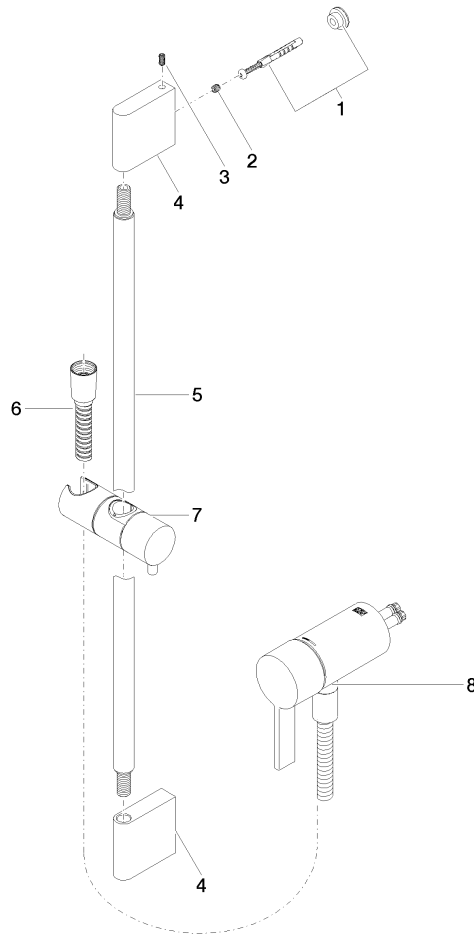

Componenti singoli di questo set

Per questo set sono necessari i seguenti componenti

1x 36 110 970-00

1x 28 017 979-00

Miscelatore monocomando incasso con attacco doccia incluso con doccetta e flessibile - Cromato

Prodotti complementari necessari

Fissaggio a muro da incasso - 35 050 970 90
 ●Profondità d'incasso max. 105 mm
 ●profondità d'incasso min. 80 mm

Prodotti complementari necessari

Doccetta - Cromato 28 012 979-00

Doccetta FlowReduce - Cromato 28 016 979-00
0010

Prodotti complementari necessari

Doccetta FlowReduce - Cromato 28 012 979-00
0010

Prodotti complementari necessari

Doccetta FlowReduce - Cromato 28 018 979-00
0010

ST 050 205 0070
mm [inches]

Certificati

Belgaqua_21-025- WRAS_2011027. LGA_29928.
27_1.

ST 050 205 9979

Elenco delle parti di ricambio

N.	Codice articolo	Denominazione	Quantità necessaria	Tempo di produzione
1	05 17 20 726 02 90	set di fissaggio	1	2
2	09 31 11 049 90	perno	2	2
3	04 31 11 113 00 90	perno	2	2
4	08 17 97 054-00	sostegno	2	10
5	90 28 22 597 00-00	sostegno	1	10
6	28 322 970-00	Flessibile metallico per doccetta 1/2" x 3/8" x 1750 mm - Cromato	1	2
7	12 580 970-00	Supporto scorrevole - Cromato	1	10
9	36 050 970-00	Miscelatore monocomando incasso con attacco doccia incluso - Cromato	1	10