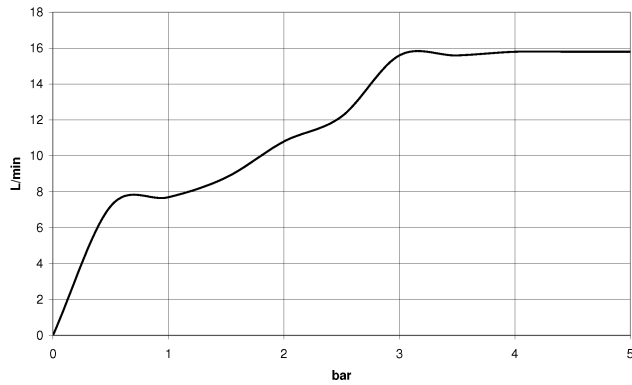

Diagramma di portata

Certificati

DVGW_DW-
6517DN0129.

LGA_29983.

WRAS_2009011.