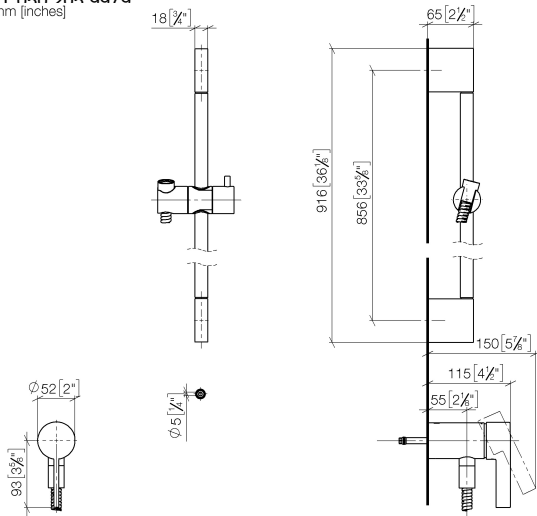

ST 050 205 0070
mm [inches]

Certificati

Belgaqua_21-025- WRAS_2011027. LGA_29928.
27_1.

ST 050 205 9979

Elenco delle parti di ricambio

N.	Codice articolo	Denominazione	Quantità necessaria	Tempo di produzione
1	05 17 20 726 02 90	set di fissaggio	1	2
2	09 31 11 049 90	perno	2	2
3	04 31 11 113 00 90	perno	2	2
4	08 17 97 054-00	sostegno	2	10
5	90 28 22 597 00-00	sostegno	1	10
6	28 322 970-00	Flessibile metallico per doccetta 1/2" x 3/8" x 1750 mm - Cromato	1	2
7	12 580 970-00	Supporto scorrevole - Cromato	1	10
9	36 050 970-00	Miscelatore monocomando incasso con attacco doccia incluso - Cromato	1	10